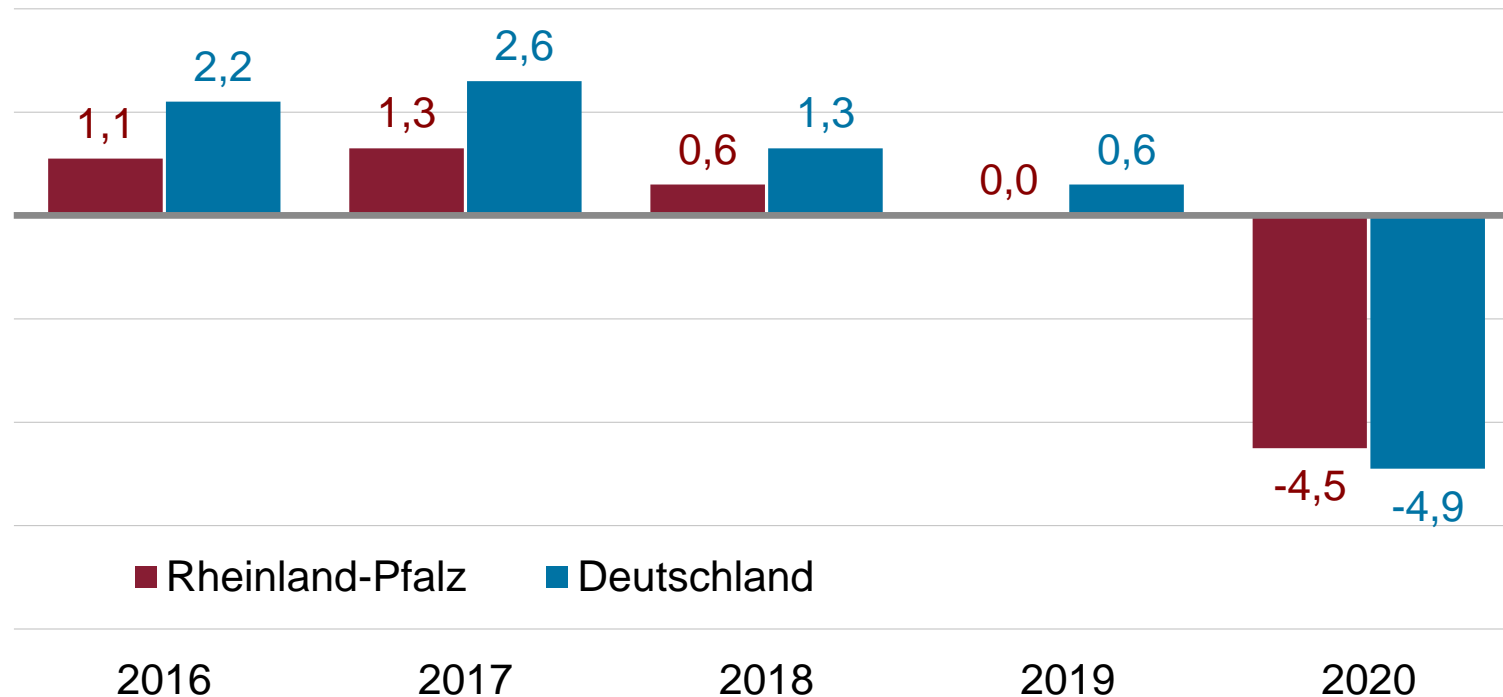

Die Wirtschaft in Rheinland-Pfalz 2020

Pressekonferenz am 30. März 2021

Marcel Hürter

Präsident des Statistischen Landesamtes

1. Wirtschaftswachstum [vorläufige Ergebnisse]
2. Industrie
3. Außenhandel
4. Dienstleistungsbereiche
5. Erwerbstätigkeit und Arbeitsmarkt

Preisbereinigtes Bruttoinlandsprodukt 2016–2020

Veränderung gegenüber dem Vorjahr in %

2020 vorläufige Ergebnisse.

Preisbereinigtes Bruttoinlandsprodukt 2020

Veränderung zum Vorjahr in %

BB MV BE SH ST NW SN **RP** TH **D** NI ^{aBL} (o BE) BW BY HE HH SL HB

Vorläufige Ergebnisse.

Bruttowertschöpfung 2020 nach ausgewählten Wirtschaftsbereichen

Vorläufige Ergebnisse.

Umsätze der Industrie 2020 nach Branchen (Top 10)

Veränderung zum Vorjahr in %

Warenexporte 2020 nach ausgewählten Ländern (Top 10)