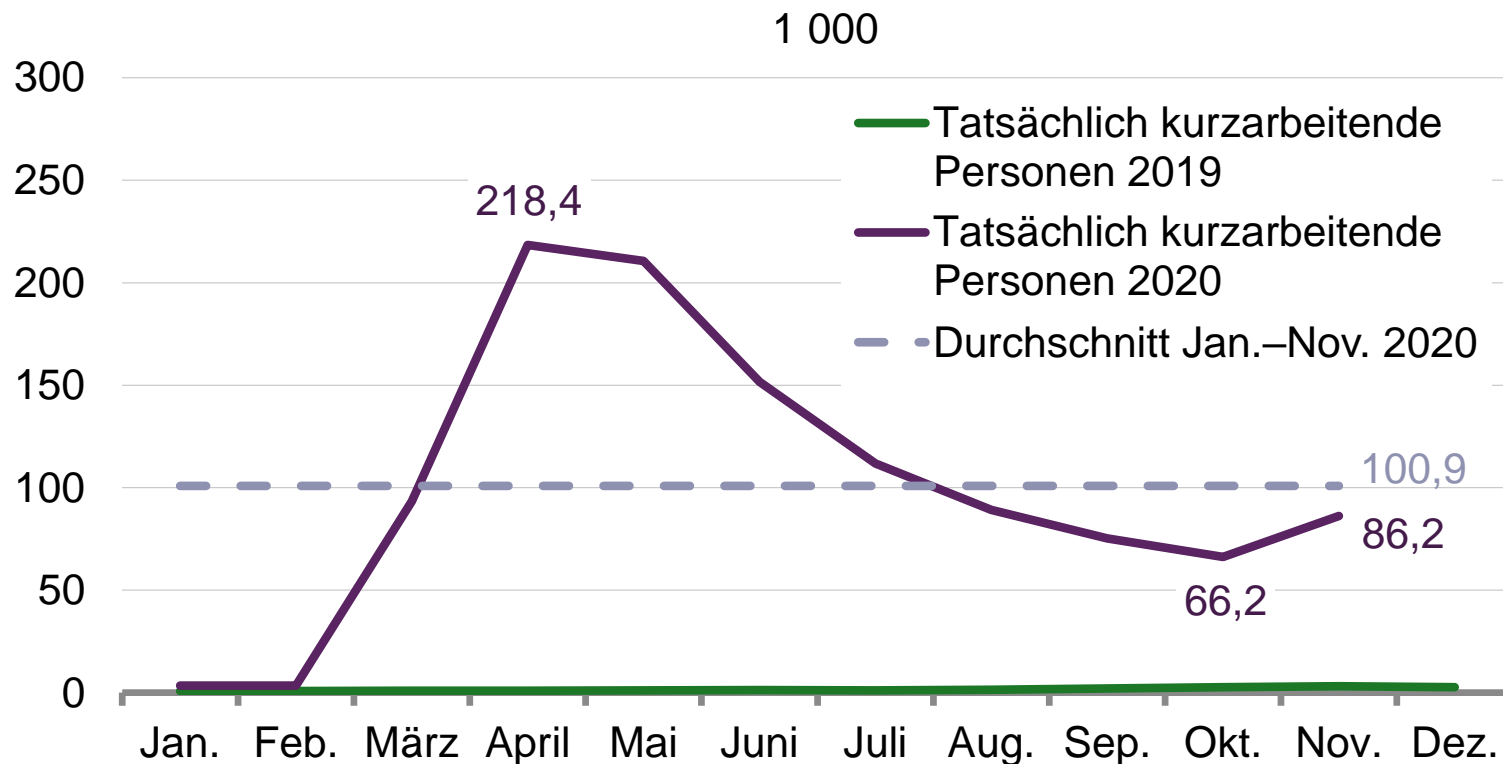

Öffentliche und sonstige Dienstleister,
Erziehung und Gesundheit

Sozialversicherungspflichtige 2020 nach Beschäftigungsart

Veränderung zum Vorjahr in %

Quelle: Bundesagentur für Arbeit

Kurzarbeit 2020

Quelle: Bundesagentur für Arbeit