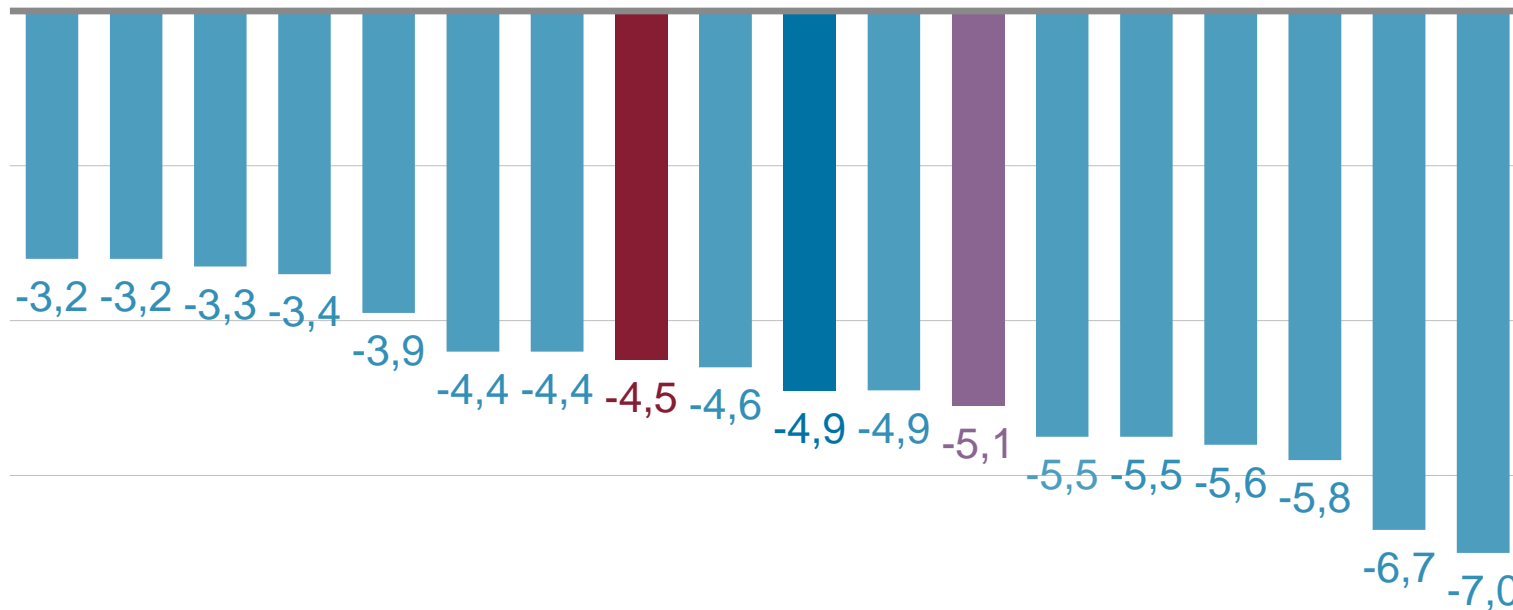

Preisbereinigtes Bruttoinlandsprodukt 2016–2020

Veränderung gegenüber dem Vorjahr in %

2020 vorläufige Ergebnisse.

Preisbereinigtes Bruttoinlandsprodukt 2020

Veränderung zum Vorjahr in %

BB MV BE SH ST NW SN **RP** TH **D** NI ^{aBL} (o BE) BW BY HE HH SL HB

Vorläufige Ergebnisse.

Bruttowertschöpfung 2020 nach ausgewählten Wirtschaftsbereichen

Vorläufige Ergebnisse.

Umsätze der Industrie 2020 nach Branchen (Top 10)

Veränderung zum Vorjahr in %

Warenexporte 2020 nach ausgewählten Ländern (Top 10)